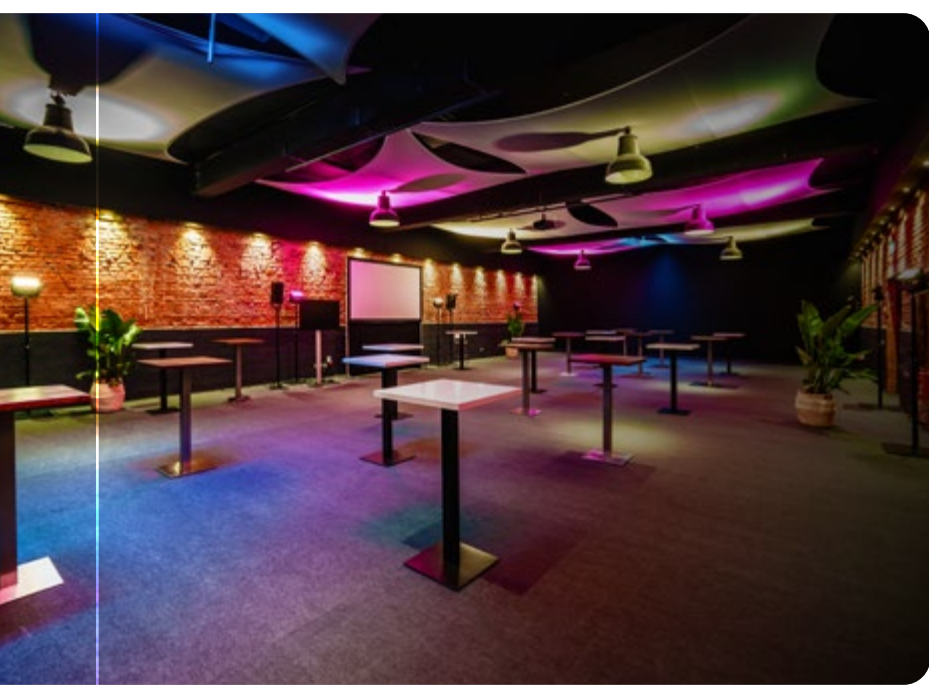

KONZERTE

BESONDERHEITEN

GEBÄUDE

- ✓ Eventfläche: 1.300 m²
- ✓ Erweiterbar durch angrenzendes SEE-Areal mit PLAZA über 10.000 m² zzgl. OSTRADOME
- ✓ bis zu 9 Einzelgarderoben mit eigenem Sanitärbereich
- ✓ Hochwertig & denkmalgeschützte Sanierung
- ✓ Barrierefreie Veranstaltungsräume
- ✓ Säulenfreier & abtrennbarer STUDIO-Saal
- ✓ 5 Workshop-Räume für bis zu jeweils 100 Personen
- ✓ Backsteinwände – exklusives Industrieambiente
- ✓ Illumierte historische Stuckdecke
- ✓ Cateringbereich mit modernster energieeffizienter Küchentechnik
- ✓ Individuelle Raumkonzepte für 100 – 1.250 Personen
- ✓ Ideale Anbindung an ÖPNV
- ✓ Über 200 Parkplätze
- ✓ Weitere Parkplätze über MESSE DRESDEN

TECHNIK

- ✓ Modernste technische Ausstattung
- ✓ Hochwertiges Soundsystem im Foyer
- ✓ Ambiente- & LED-Deckenbeleuchtung (RGB)
- ✓ Highspeed-Internet (1Gbit symmetrisch)

ERWEITERUNG

- ✓ OSTRADOME
- ✓ SEE-Areal mit PLAZA über 10.000 m² für vielfältige Outdoor-Illuminationen & Seebühne

BESTUHLUNG

EMPFANG
1.250

BANKETT
675

PARLAMENT
280

REIHE
626

EVENTFLÄCHE

Gesamt-Eventfläche: 1.300 m²
OSTRA-STUDIOS, Mittelfoyer & Studios 1-4,
Studio-Terrasse, Bar, LED- Decke Foyer &
Hintergrundbeschallung im Foyer

OSTRADOME

EVENTKULTUR IN DRESDEN

Erweiterbar durch den
angrenzenden OSTRADOME.

OSTRASEE

OPENAIR EVENT- & KULTURAREAL
IN DRESDEN

Erweiterbar durch den
angrenzenden OSTRASEE.

HISTORIE

Die Gebäude der OSTRA-STUDIOS waren Ställe des ehemaligen Erlweinschen Schlachthofes. Er zählte seiner Zeit zu den größten Anlagen in Europa. Den Namen verdankte das Gelände dem jungen Stadtbaurat Hans Erlwein, welcher das damals 36 Hektar große Areal vom Jahr 1906 bis 1910 errichten ließ. Nach Stilllegung der alten Schlachthofhallen wurde das Gebiet ab 1990 zu einem der größten Eventgelände Sachsens umgestaltet.