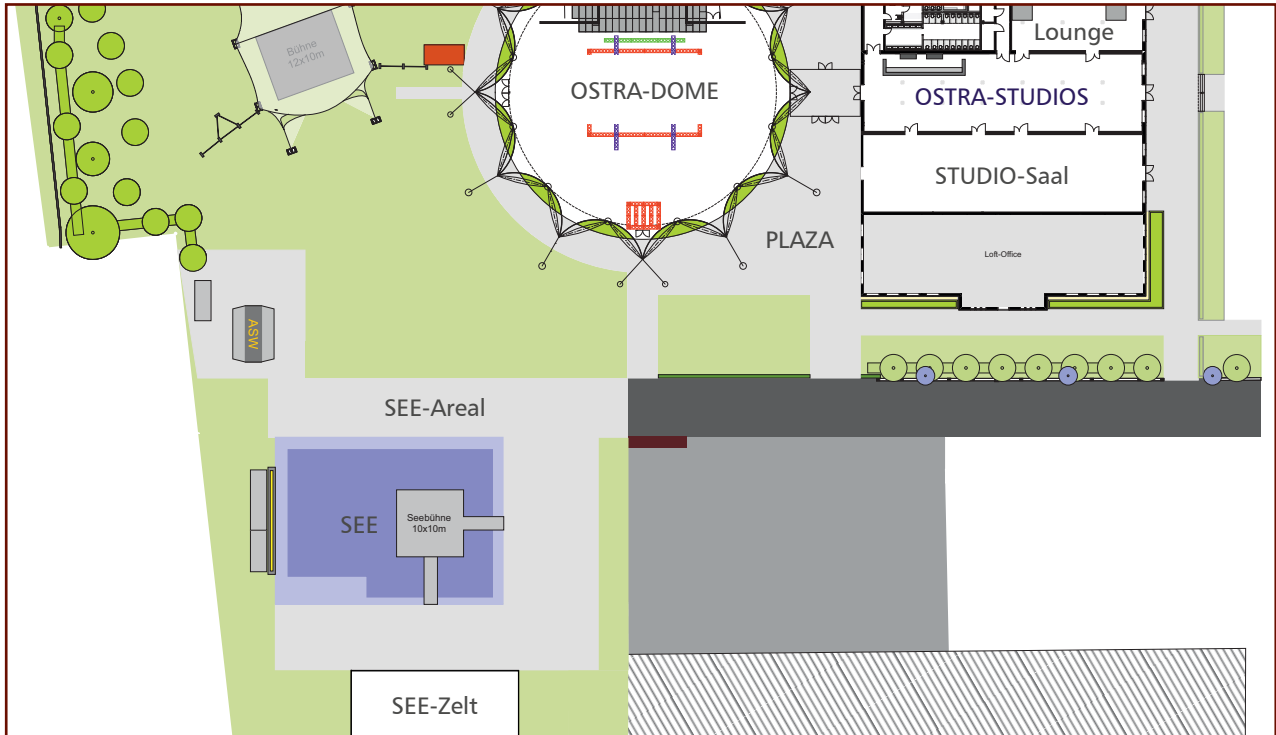

GRUNDRISS

KONTAKT & LAGE

OSTRA-STUDIOS

Zur Messe 9A
01067 Dresden

Telefon: 0351 - 41 888 555

E-Mail: info@ostra-dome.de

ENTFERNUNG

Flughafen	11,0 km
Stadtzentrum	3,5 km
Dresden Hauptbahnhof	4,7 km
Bahnhof Dresden-Neustadt	3,5 km
Messe Dresden	0,2 km