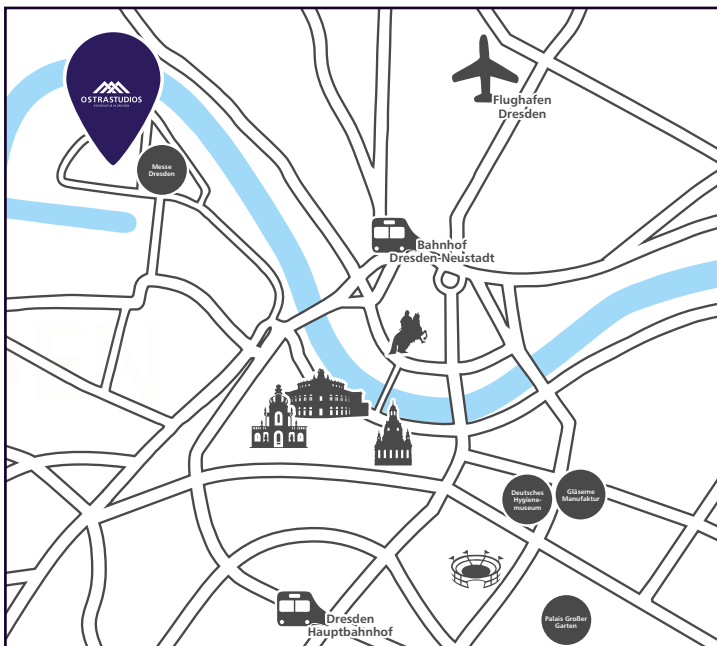

KONTAKT & LAGE

OSTRA-STUDIOS

Zur Messe 9A
01067 Dresden

Telefon: 0351 - 41 888 555

E-Mail: info@ostra-dome.de

ENTFERNUNG

Flughafen	11,0 km
Stadtzentrum	3,5 km
Dresden Hauptbahnhof	4,7 km
Bahnhof Dresden-Neustadt	3,5 km
Messe Dresden	0,2 km