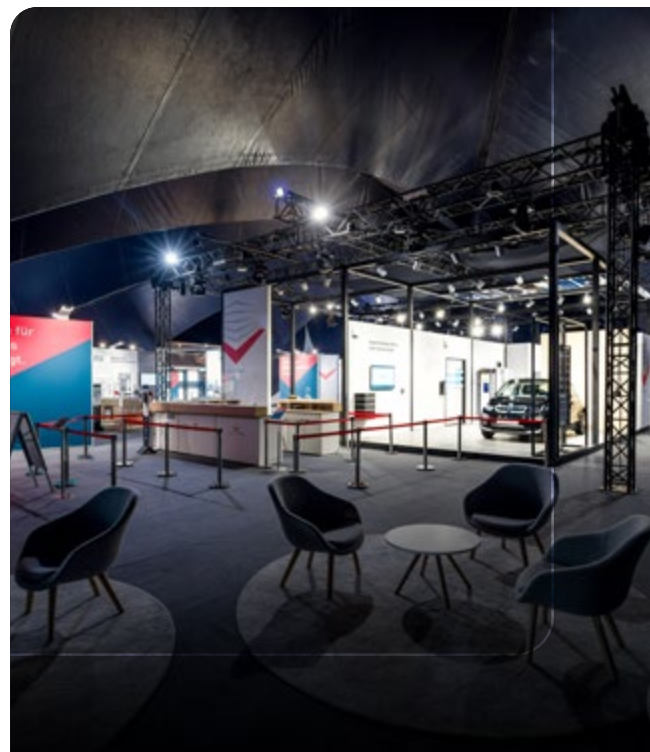

KONZERTE

BESONDERHEITEN

GEBÄUDE

- ✓ Eventfläche: 1.300 m²
- ✓ Erweiterbar durch angrenzendes SEE-Areal mit PLAZA über 10.000 m² zzgl. OSTRADOME
- ✓ bis zu 9 Einzelgarderoben mit eigenem Sanitärbereich
- ✓ Hochwertig & denkmalgeschützte Sanierung
- ✓ Barrierefreie Veranstaltungsräume
- ✓ Säulenfreier & abtrennbarer STUDIO-Saal
- ✓ 5 Workshop-Räume für bis zu jeweils 100 Personen
- ✓ Backsteinwände – exklusives Industrieambiente
- ✓ Illumierte historische Stuckdecke
- ✓ Cateringbereich mit modernster energieeffizienter Küchentechnik
- ✓ Individuelle Raumkonzepte für 100 – 1.250 Personen
- ✓ Ideale Anbindung an ÖPNV
- ✓ Über 200 Parkplätze
- ✓ Weitere Parkplätze über MESSE DRESDEN

TECHNIK

- ✓ Modernste technische Ausstattung
- ✓ Hochwertiges Soundsystem im Foyer
- ✓ Ambiente- & LED-Deckenbeleuchtung (RGB)
- ✓ Highspeed-Internet (1Gbit symmetrisch)

ERWEITERUNG

- ✓ OSTRADOME
- ✓ SEE-Areal mit PLAZA über 10.000 m² für vielfältige Outdoor-Illuminationen & Seebühne

BESTUHLUNG

EMPFANG
1.250

BANKETT
675

PARLAMENT
280

REIHE
626

EVENTFLÄCHE

Gesamt-Eventfläche: 1.300 m²
OSTRA-STUDIOS, Mittelfoyer & Studios 1-4,
Studio-Terrasse, Bar, LED- Decke Foyer &
Hintergrundbeschallung im Foyer

OSTRADOME

EVENTKULTUR IN DRESDEN

Erweiterbar durch den
angrenzenden OSTRADOME.

OSTRASEE

OPENAIR EVENT- & KULTURAREAL
IN DRESDEN

Erweiterbar durch den
angrenzenden OSTRASEE.

HISTORIE

Die Gebäude der OSTRA-STUDIOS waren Ställe des ehemaligen Erlweinschen Schlachthofes. Er zählte seiner Zeit zu den größten Anlagen in Europa. Den Namen verdankte das Gelände dem jungen Stadtbaurat Hans Erlwein, welcher das damals 36 Hektar große Areal vom Jahr 1906 bis 1910 errichten ließ. Nach Stilllegung der alten Schlachthofhallen wurde das Gebiet ab 1990 zu einem der größten Eventgelände Sachsens umgestaltet.